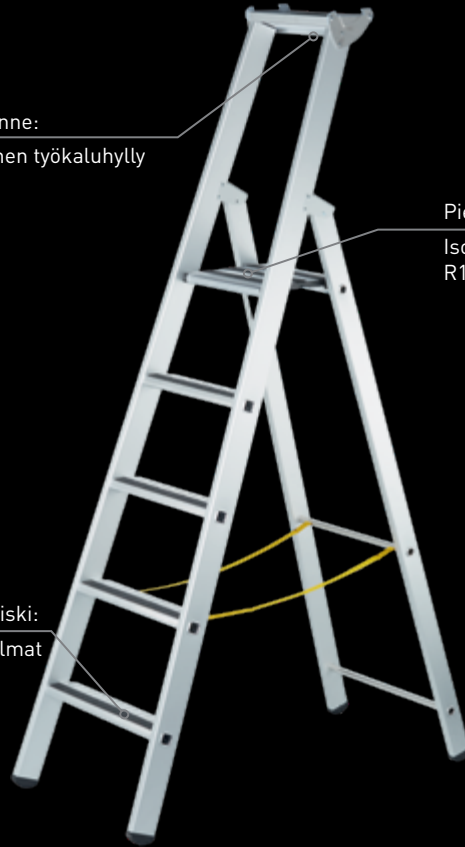

R13 Askelmatikkaat – valmistettu kovaa käyttöä varten

Kestävä rakenne:
Kevytmetallinen työkaluhylly

Pienempi kaatumisriski:
Isokokoinen 300 x 250 mm
R13-liukuestepäällystetty taso

Pienempi liukastumisriski:
R13-päällysteiset askelmat

Z 600 R13 eloksoidut yksipuoliset askelmatikkaat

Tilausno	Tikkaiden pituus, m	Työtason korkeus, m	Työskentelykorkeus, n. m	Leveys alhaalla, ulkomitta, m	Askelmien määrä työtaso mukaan lukien	Paino, kg
41636	1,59	0,80	2,80	0,50	3	8,3
41637	1,87	1,06	3,10	0,53	4	9,8
41638	2,15	1,33	3,35	0,56	5	10,5
41639	2,43	1,59	3,60	0,59	6	11,5
41640	2,71	1,85	3,85	0,62	7	12,3
41641	2,99	2,12	4,15	0,65	8	12,8
41642	3,55	2,64	4,65	0,71	10	16,1

Z 600 R13 eloksoidut askelmatikkaat, kaksipuoliset

Tilausno	Tikkaiden pituus, m	Tikkaiden pituus pystysuorassa, n. m	Työskentelykorkeus, n. m	Leveys alhaalla, ulkomitta, m	Askelmien määrä	Paino, kg
41549	0,88	0,80	2,30	0,44	2 × 3	5,8
41551	1,15	1,06	2,55	0,47	2 × 4	7,2
41553	1,42	1,32	2,80	0,50	2 × 5	8,4
41555	1,70	1,58	3,05	0,53	2 × 6	9,3
41557	1,98	1,84	3,30	0,56	2 × 7	10,1
41559	2,27	2,10	3,60	0,59	2 × 8	11,5
41561	2,83	2,62	4,15	0,65	2 × 10	14,7
41563	3,39	3,15	4,65	0,71	2 × 12	17,8
41565	3,95	3,67	5,20	0,77	2 × 14	22,6
41567	4,51	4,21	5,70	0,83	2 × 16	26,6